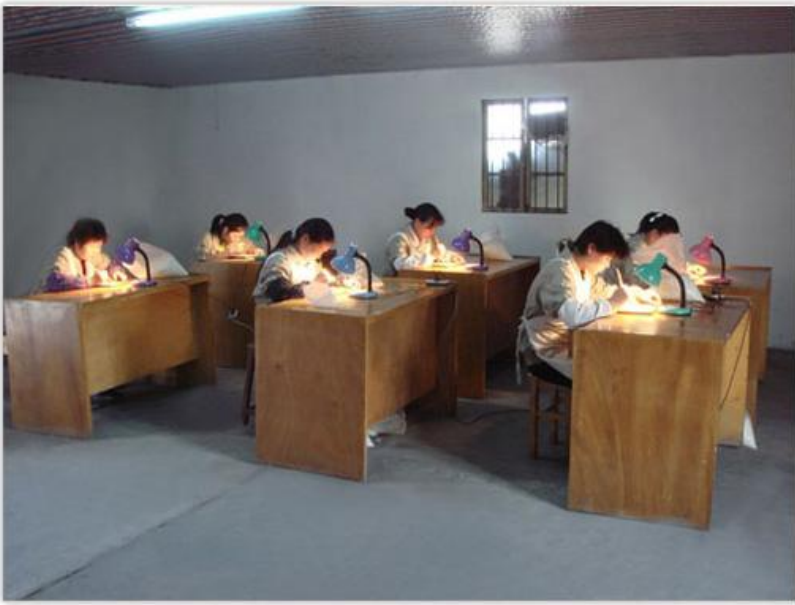

车间设备 Company

产品列表

- ◆95瓷
- ◆彩色陶瓷管
- ◆高频瓷
- ◆99瓷
- ◆汽车安装疝气灯
- ◆硅溴土
- ◆珐琅电阻
- ◆锆瓷

企业邮箱

E-MAIL@35

邮箱进入

联系方式

地址：江苏宜兴市和桥西锄工业区
 电话：0510-87871368 87873286
 传真：0510-87871368
 联系人：管献红
 手机：013861517032
 E-mail: xhg158@163.com