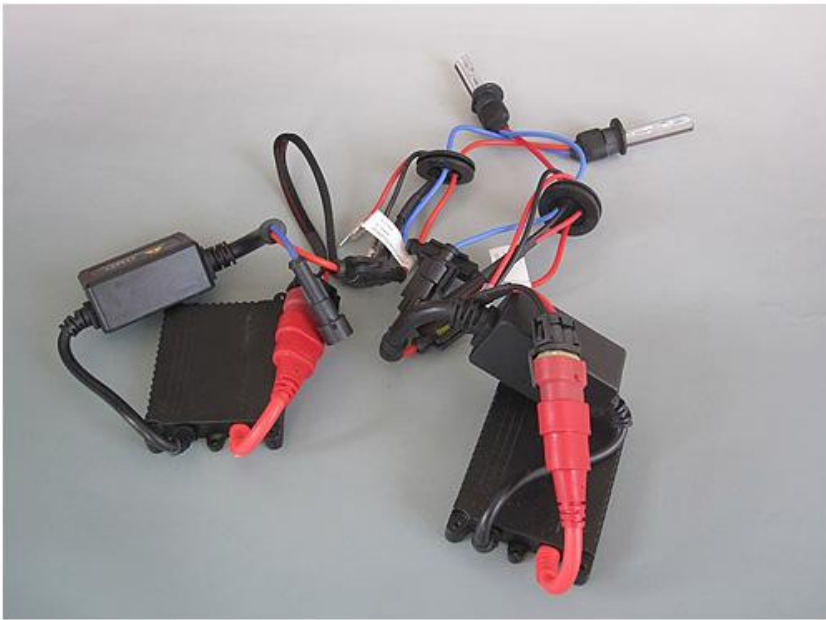

共 8 条信息 第5/8页 [首页](#) | [上一页](#) | [下一页](#) | [末页](#)

产品快速导航:

- 95瓷
- 高频瓷
- 汽车安装疝气灯
- 珐琅电阻
- 彩色陶瓷管
- 99瓷
- 硅澡土
- 锆瓷

[返回首页](#) | [公司简介](#) | [新闻动态](#) | [产品展示](#) | [车间设备](#) | [联系我们](#)

Copyrights (c) 2006-2015 宜兴市韵薇电子陶瓷有限公司 Allrights Reserved.

地址: 江苏宜兴市和桥西锄工业区 电话: 0510-87871368 87873288 传真: 0510-87871368

苏ICP备15040743号 网站管理