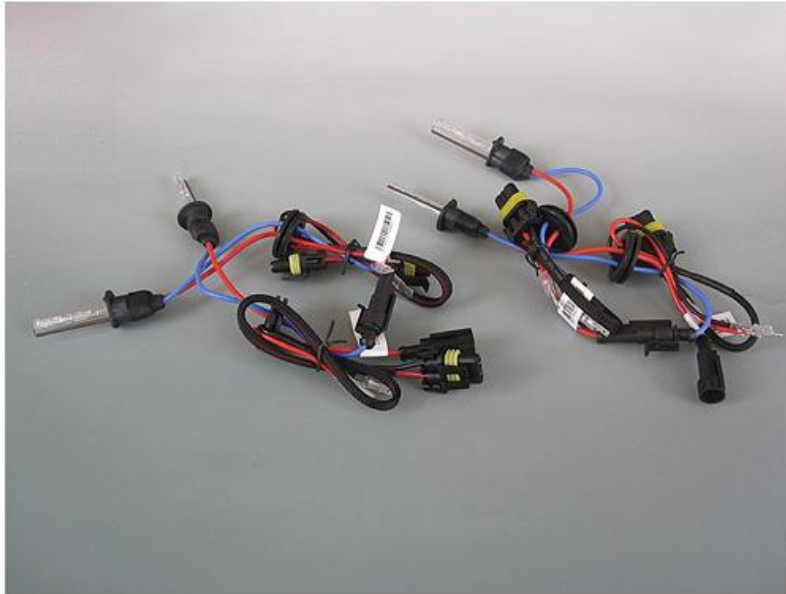

苏ICP备15040743号 网站管理

- 返回首页 Homepage
- 公司简介 Introduction
- 新闻动态 Company News
- 产品展示 Product Show
- 车间设备 Company
- 联系我们 contact Us

产品展示 Product Show

汽车安装疝气灯

产品列表

- ◆ 95瓷
- ◆ 彩色陶瓷管
- ◆ 高频瓷
- ◆ 99瓷
- ◆ 汽车安装疝气灯
- ◆ 硅溴土
- ◆ 磁琅电阻
- ◆ 锆瓷